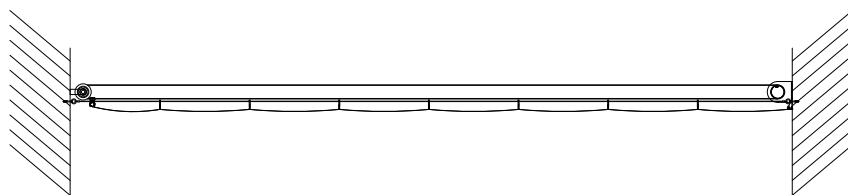

ÅBEN

LUKKET

Generelt:

Foldet stofgardin med isyede stivere.

Horisontalt system bæres af udspændte wirer i polyester eller rustfrit stål.

Motortræk via wire eller polyestertråd.

Motoriseret, med mulighed for betjening via kontakt eller CTS tilkoblet.

Kan udføres med alle stoffer der ikke er stivet, med eller uden alu-belægning alternativt mørklæggende eller akustisk tekstil.

Kan udføres vandret, lodret og i specialformer.