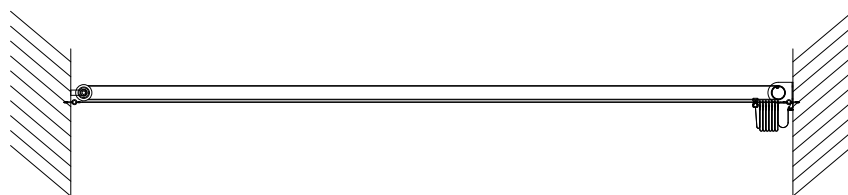

ÅBEN

LUKKET

Generelt:

Foldet stofgardin med isyede stivere.

Horisontalt system bæres af udspændte wirer i polyester eller rustfrit stål.

Motortræk via wire eller polyestertråd.

Motoriseret, med mulighed for betjening via kontakt eller CTS tilkoblet.

Kan udføres med alle stoffer der ikke er stivet, med eller uden alu-belægning alternativt mørklæggende eller akustisk tekstil.

Kan udføres vandret, lodret og i specialformer.