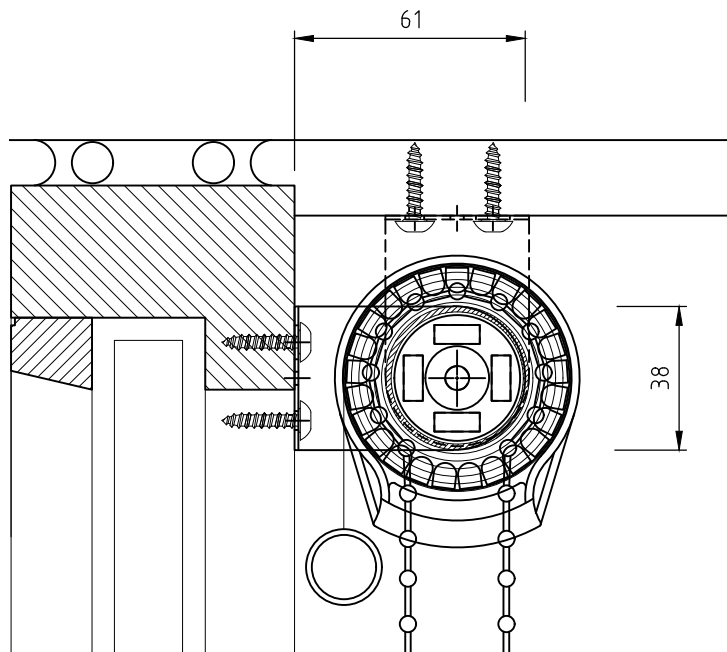

# Specifikationer 7K Interiørscreen $\varnothing 28$

Lodret snit af system, 1:2

Lodret snit, 1:10

Maks. bredde: 1600 mm  
Maks. højde: 1800 mm  
Maks. højde/bredde varierer  
i forhold til stofvægten.

Vandret snit af kasse, 1:2

# Specifikationer 7K Interiørscreen $\varnothing 38$

Lodret snit af system, 1:2

Lodret snit, 1:10

Maks. bredde: 2500 mm  
Maks. højde: 2500 mm  
Maks. højde/bredde varierer  
i forhold til stofvægten.

Vandret snit af kasse, 1:2

# Specifikationer 7K Interiørscreen ø50

Lodret snit af system, 1:2

Lodret snit, 1:10

Maks. bredde: 3000 mm  
Maks. højde: 3500 mm  
Maks. højde/bredde varierer  
i forhold til stofvægten.

Vandret snit af kasse, 1:2