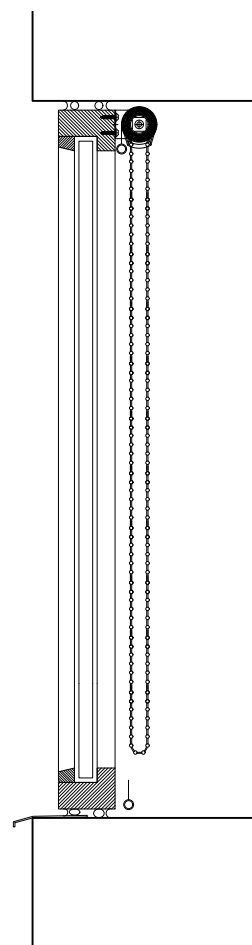

### Dugrør

Dugrøret dimensioneres efter den aktuelle fagbredde.

### Bundliste

Der monteres en bundliste i en lomme forneden på dugen. Bundlisten dimensioneres altid efter opgaven, med henblik på at sikre en tilstrækkelig vægt, således at dugen hænger stabilt. Man kan også vælge en synlig alu-bundliste.

# Specifikationer 7K Interiørscreen $\varnothing 28$

Lodret snit af system, 1:2

Lodret snit, 1:10

Maks. bredde: 1600 mm  
Maks. højde: 1800 mm  
Maks. højde/bredde varierer  
i forhold til stofvægten.

Vandret snit af kasse, 1:2

# Specifikationer 7K Interiørscreen $\varnothing 38$

Lodret snit af system, 1:2

Lodret snit, 1:10

Maks. bredde: 2500 mm  
Maks. højde: 2500 mm  
Maks. højde/bredde varierer  
i forhold til stofvægten.

Vandret snit af kasse, 1:2