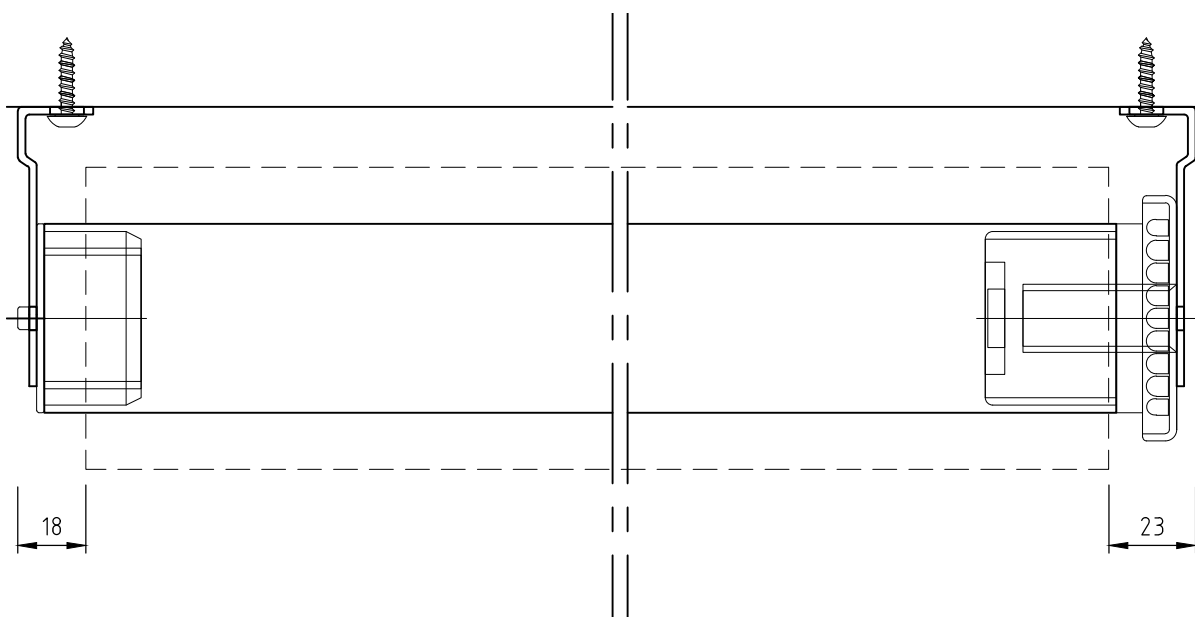

# Specifikationer 7K Interiørscreen $\varnothing 38$

Lodret snit af system, 1:2

Lodret snit, 1:10

Maks. bredde: 2500 mm  
Maks. højde: 2500 mm  
Maks. højde/bredde varierer  
i forhold til stofvægten.

Vandret snit af kasse, 1:2

# Specifikationer 7K Interiørscreen ø50

Lodret snit af system, 1:2

Lodret snit, 1:10

Maks. bredde: 3000 mm  
Maks. højde: 3500 mm  
Maks. højde/bredde varierer  
i forhold til stofvægten.

Vandret snit af kasse, 1:2