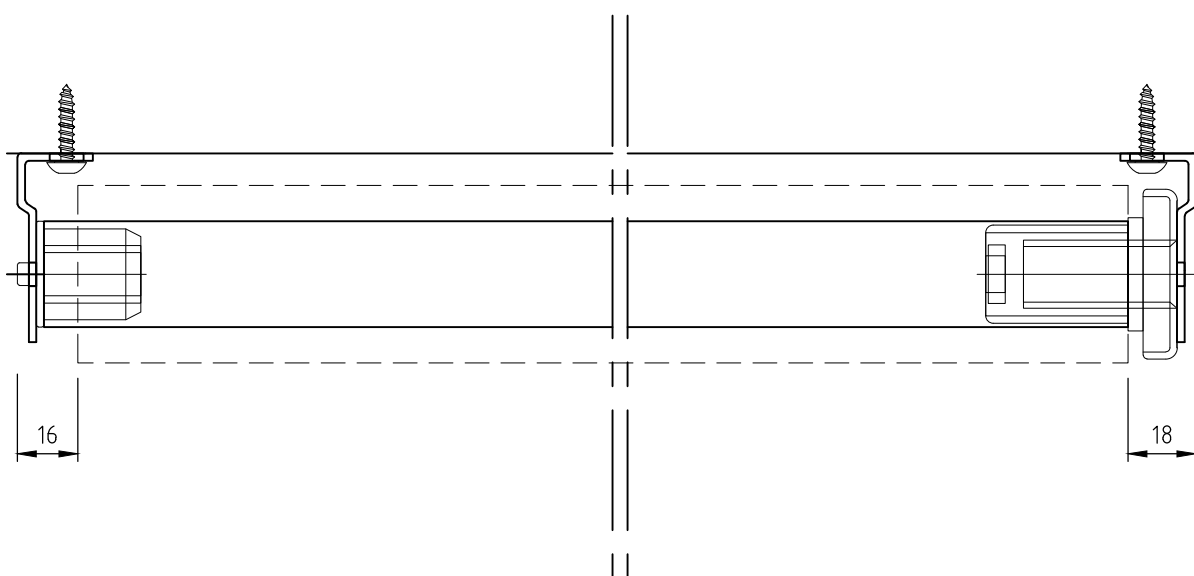

# Specifikationer 7K Interiørscreen $\varnothing 28$

Lodret snit af system, 1:2

Lodret snit, 1:10

Maks. bredde: 1600 mm  
Maks. højde: 1800 mm  
Maks. højde/bredde varierer  
i forhold til stofvægten.

Vandret snit af kasse, 1:2

# Specifikationer 7K Interiørscreen $\varnothing 38$

Lodret snit af system, 1:2

Lodret snit, 1:10

Maks. bredde: 2500 mm  
Maks. højde: 2500 mm  
Maks. højde/bredde varierer  
i forhold til stofvægten.

Vandret snit af kasse, 1:2

# Specifikationer 7K Interiørscreen ø50

Lodret snit af system, 1:2

Lodret snit, 1:10

Maks. bredde: 3000 mm  
Maks. højde: 3500 mm  
Maks. højde/bredde varierer  
i forhold til stofvægten.

Vandret snit af kasse, 1:2