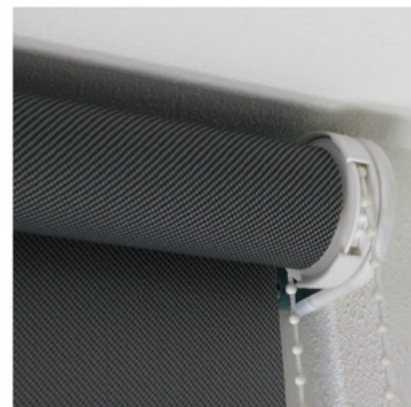

Enkel interiørscreen med kuglekæde

Interiør 7K er den enkleste form for interiørscreen. Systemet monteres direkte i vinduesnichen uden dækkasse, så røret med dugen er synlig. Systemet betjenes manuelt ved hjælp af kuglekæde.

Dug

Standarddugen er vævet af glasfibertråd belagt med PVC, med en openess-faktor på 1-3%, hvilket gør, at dugen fremstår transparent. Dugen er brandhæmmende.

Der kan vælges mellem et udvalg af standardfarver, som kan ses i vores tekstil-brochure eller på www.blendex.dk.

Dugrør

Dugrøret dimensioneres efter den aktuelle fagbredde.

Ophængsbeslag

Systemet monteres med lejebeslag af aluminium som leveres i flere farver.

Bundliste

Der monteres en bundliste i en lomme forneden på dugen. Bundlisten dimensioneres altid efter opgaven, med henblik på at sikre en tilstrækkelig vægt, således at dugen hænger stabilt. Man kan også vælge en synlig alu-bundliste.

Betjening

Interiørscreenen leveres med kuglekæde-træk med endeløs kuglekæde i stål eller plast.

G-faktor

De forskellige dugfarver og glaskombinationers soltransmittans eller G-faktor kan hentes på vores hjemmeside.