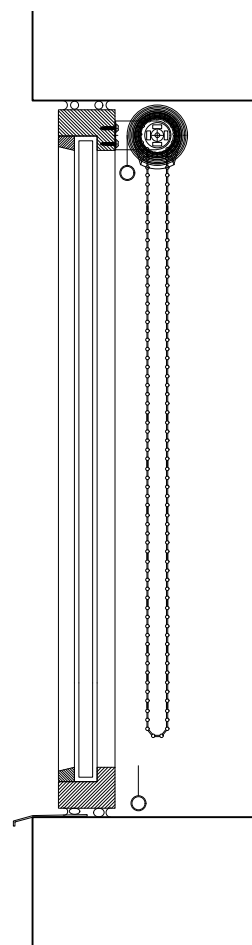

Lodret snit, 1:10

Maks. bredde: 3000 mm
Maks. højde: 3500 mm
Maks. højde/bredde varierer
i forhold til stofvægten.