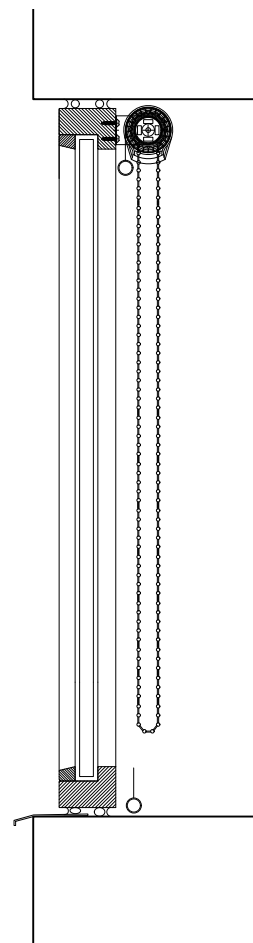

### Dugrør

Dugrøret dimensioneres efter den aktuelle fagbredde.

### Bundliste

Der monteres en bundliste i en lomme forneden på dugen. Bundlisten dimensioneres altid efter opgaven, med henblik på at sikre en tilstrækkelig vægt, således at dugen hænger stabilt. Man kan også vælge en synlig alu-bundliste.

# Specifikationer 7K Interiørscreen $\varnothing 28$

Lodret snit af system, 1:2

Lodret snit, 1:10

Maks. bredde: 1600 mm  
Maks. højde: 1800 mm  
Maks. højde/bredde varierer  
i forhold til stofvægten.

Vandret snit af kasse, 1:2

# Specifikationer 7K Interiørscreen $\varnothing 38$

Lodret snit af system, 1:2

Lodret snit, 1:10

Maks. bredde: 2500 mm  
Maks. højde: 2500 mm  
Maks. højde/bredde varierer  
i forhold til stofvægten.

Vandret snit af kasse, 1:2