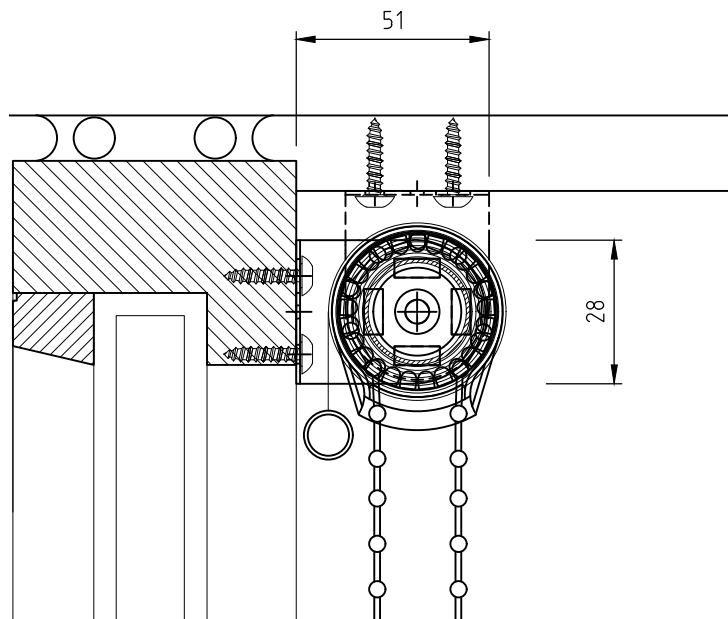

### Bundliste

Der monteres en bundliste i en lomme forneden på dugen. Bundlisten dimensioneres altid efter opgaven, med henblik på at sikre en tilstrækkelig vægt, således at dugen hænger stabilt. Man kan også vælge en synlig alu-bundliste.

### Betjening

Interiørscreenen leveres med kuglekæde-træk med endeløs kuglekæde i stål eller plast.

# Specifikationer 7K Interiørscreen $\varnothing 28$

Lodret snit af system, 1:2

Lodret snit, 1:10

Maks. bredde: 1600 mm  
Maks. højde: 1800 mm  
Maks. højde/bredde varierer  
i forhold til stofvægten.

Vandret snit af kasse, 1:2

# Specifikationer 7K Interiørscreen $\varnothing 38$

Lodret snit af system, 1:2

Lodret snit, 1:10

Maks. bredde: 2500 mm  
Maks. højde: 2500 mm  
Maks. højde/bredde varierer  
i forhold til stofvægten.

Vandret snit af kasse, 1:2