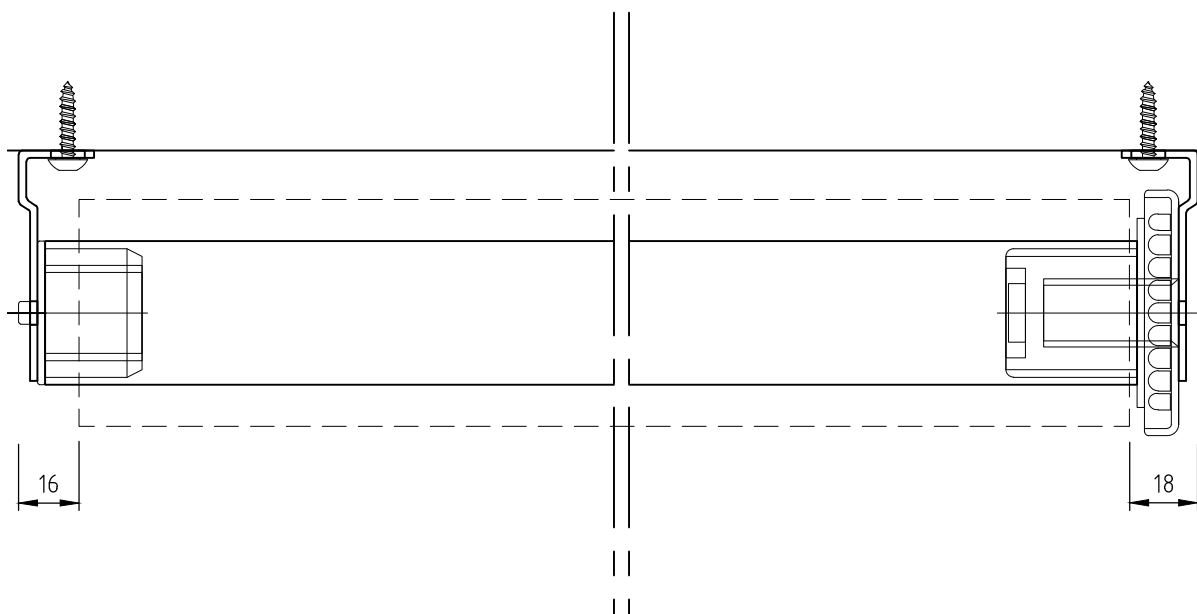

# Specifikationer 7K Interiørscreen $\varnothing 38$

Lodret snit af system, 1:2

Lodret snit, 1:10

Maks. bredde: 2500 mm  
Maks. højde: 2500 mm  
Maks. højde/bredde varierer  
i forhold til stofvægten.

Vandret snit af kasse, 1:2

# Specifikationer 7K Interiørscreen ø50

Lodret snit af system, 1:2

Lodret snit, 1:10

Maks. bredde: 3000 mm  
Maks. højde: 3500 mm  
Maks. højde/bredde varierer  
i forhold til stofvægten.

Vandret snit af kasse, 1:2