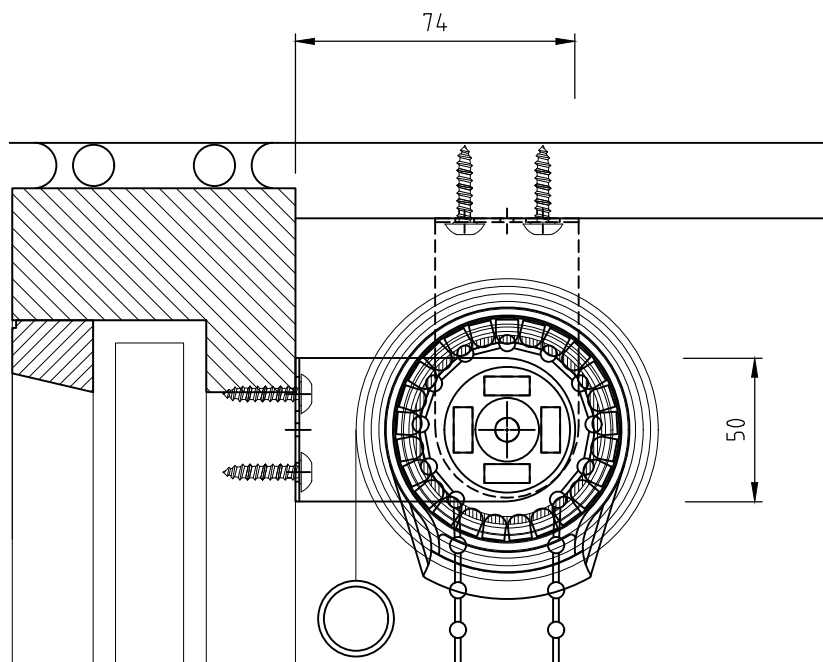

# Specifikationer 7K Interiørscreen $\varnothing 28$

Lodret snit af system, 1:2

Lodret snit, 1:10

Maks. bredde: 1600 mm  
Maks. højde: 1800 mm  
Maks. højde/bredde varierer  
i forhold til stofvægten.

Vandret snit af kasse, 1:2

# Specifikationer 7K Interiørscreen $\varnothing 38$

Lodret snit af system, 1:2

Lodret snit, 1:10

Maks. bredde: 2500 mm  
Maks. højde: 2500 mm  
Maks. højde/bredde varierer  
i forhold til stofvægten.

Vandret snit af kasse, 1:2

# Specifikationer 7K Interiørscreen ø50

Lodret snit af system, 1:2

Lodret snit, 1:10

Maks. bredde: 3000 mm  
Maks. højde: 3500 mm  
Maks. højde/bredde varierer  
i forhold til stofvægten.

Vandret snit af kasse, 1:2