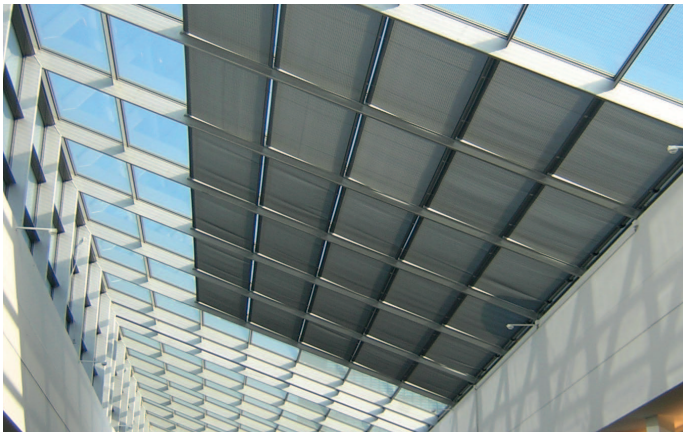

Statens Museum for Kunst i København.

Screens i høj kvalitet

Blendex producerer solafskærmning i højeste kvalitet. Vi har kælet for de små detaljer og har blandt andet sørget for at:

- montere et stærkt dugrør, der ikke bøjer over tid, og får dugen til at krølle.
- vælge en støjsvag motor i høj kvalitet. Dette sikrer at motoren kan holde i hele produktets levetid.
- anvende duge med høj farveægtighed.
- alle lejer for rør er selvsørende og kun kræver minimal vedligeholdelse.
- montere en bundskinne med ekstra vægt for øget stabilitet.