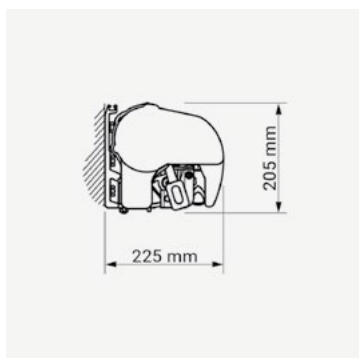

TERRASSEMARIKISE MODEL P

blendex[®]

Robust semi kassettemarkise med alufrontpanel, til mellemstore og store markiser. Kan laves med stort udfald. Monteringspunkter er fleksible.

Specifikationer:

Kassette:	Ekstruderet aluminium, 205 x 225 mm (H x B).
Forbom:	Ekstruderet aluminium.
Arme:	Ekstruderet aluminium, armløst med coatede wirer.
Profilfarve:	Standard 9010 hvid, 9006 sølvgrå, 1015 beige, 8014 brun, 71319 grafit struktur og sort 9005*
Dug:	100% acryl. Farve i henhold til kollektion.
Betjening:	Kontakt, fjernbetjening eller drejestang.

* Kun i udfald 310 cm og 360 cm.

Dimensioner:

Bredde:	Op til 530 cm med 2 arme. Op til 650 cm med 3 arme.
Udfald:	160/210/260/310/360 cm.

Vægmontage

Loftmontage

Spærmontage lodret