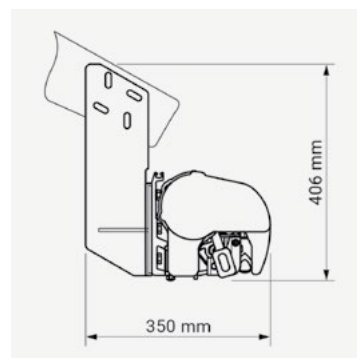

TERRASSEMARIKISE MODEL P

blendex[®]

Robust semi kassettemarkise med alufrontpanel, til mellemstore og store markiser. Kan laves med stort udfald. Monteringspunkter er fleksible.

Specifikationer:

Kassette:	Ekstruderet aluminium, 205 x 225 mm (H x B).
Forbom:	Ekstruderet aluminium.
Arme:	Ekstruderet aluminium, armløst med coatede wirer.
Profilfarve:	Standard 9010 hvid, 9006 sølvgrå, 1015 beige, 8014 brun, 71319 grafit struktur og sort 9005*
Dug:	100% acryl. Farve i henhold til kollektion.
Betjening:	Kontakt, fjernbetjening eller drejestang.

* Kun i udfald 310 cm og 360 cm.

Dimensioner:

Bredde:	Op til 530 cm med 2 arme. Op til 650 cm med 3 arme.
Udfald:	160/210/260/310/360 cm.

Vægmontage

Loftmontage

Spærmontage lodret