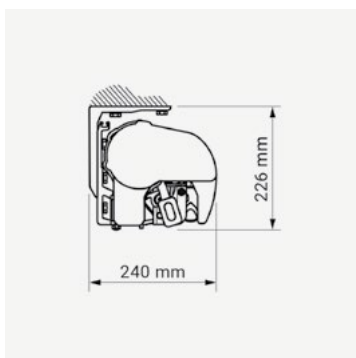

TERRASSEMARIKISE MODEL P

blendex[®]

Robust semi kassettemarkise med alufrontpanel, til mellemstore og store markiser. Kan laves med stort udfald. Monteringspunkter er fleksible.

Specifikationer:

Kassette:	Ekstruderet aluminium, 205 x 225 mm (H x B).
Forbom:	Ekstruderet aluminium.
Arme:	Ekstruderet aluminium, armløst med coatede wirer.
Profilfarve:	Standard 9010 hvid, 9006 sølvgrå, 1015 beige, 8014 brun, 71319 grafit struktur og sort 9005*
Dug:	100% acryl. Farve i henhold til kollektion.
Betjening:	Kontakt, fjernbetjening eller drejestang.

* Kun i udfald 310 cm og 360 cm.

Dimensioner:

Bredde:	Op til 530 cm med 2 arme. Op til 650 cm med 3 arme.
Udfald:	160/210/260/310/360 cm.

Vægmontage

Loftmontage

Spærmontage lodret