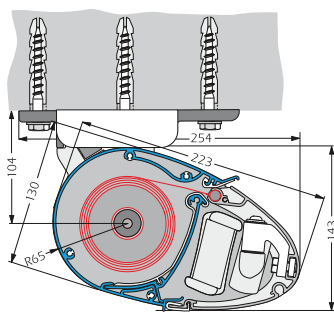

Specifikationer:

Kassette:	Ekstruderet aluminium, 217 x 260 mm (H x B).
Forbom:	Ekstruderet aluminium.
Arme:	Ekstruderet aluminium, armløst med coatede wirer.
Profilfarve:	Standard hvid eller eloxeret. RAL specialfarve kan udføres.
Dug:	100% acryl. Farve i henhold til kollektion.
Betjening:	Kontakt, fjernbetjening eller drejestang.

Dimensioner:

Bredde:	Op til 500 cm med 2 arme.
Udfald:	150/200/250/300 cm.

Vægmontage

Loftmontage