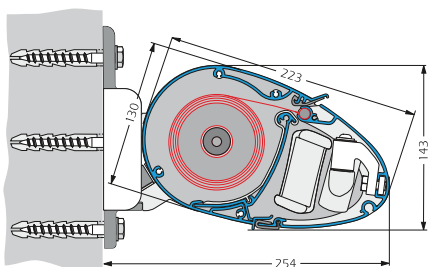

TERRASSEMARIKISE MODEL T

blendex®

Kompakt kassette, velegnet til mindre og mellemstore markiser. En markise med en smal udformet kassette i oval form, der er diskret. Monteringspunkter kun ved enderne af markisen.

Specifikationer:

Kassette:	Ekstruderet aluminium, 217 x 260 mm (H x B).
Forbom:	Ekstruderet aluminium.
Arme:	Ekstruderet aluminium, armløst med coatede wirer.
Profilfarve:	Standard hvid eller eloxeret. RAL specialfarve kan udføres.
Dug:	100% acryl. Farve i henhold til kollektion.
Betjening:	Kontakt, fjernbetjening eller drejestang.

Dimensioner:

Bredde:	Op til 500 cm med 2 arme.
Udfald:	150/200/250/300 cm.

Vægmontage

Loftmontage