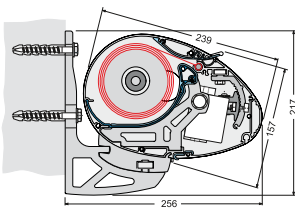

TERRASSEMÅRKISE MODEL TG

blendex[®]

Robust kassettemarkise med alufrontpanel, til mellemstore og store markiser. Kassetten har en oval form. Kan laves med stort udfald og flere markiser sammenkoblet. Monteringspunkter er kun lidt fleksible.

Specifikationer:

Kassette:	Ekstruderet aluminium, 217 x 260 mm (H x B).
Forbom:	Ekstruderet aluminium.
Arme:	Ekstruderet aluminium, armløst med coatede wirer.
Profilfarve:	Standard hvid eller eloxeret. RAL specialfarve kan udføres.
Dug:	100% acryl. Farve i henhold til kollektion.
Betjening:	Kontakt, fjernbetjening eller drejestang.

Dimensioner:

Bredde:	Op til 650 cm med 2 arme. Op til 700 cm med 3 arme.
Udfald:	150/200/250/300/350 cm.

Vægmontage

Loftmontage

Spærmontage