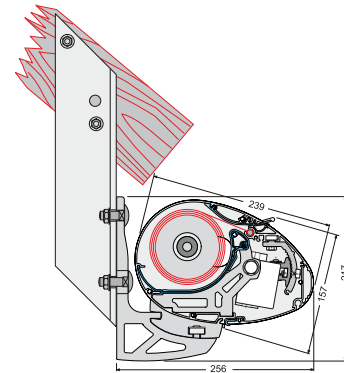

Specifikationer:

Kassette:	Ekstruderet aluminium, 217 x 260 mm (H x B).
Forbom:	Ekstruderet aluminium.
Arme:	Ekstruderet aluminium, armløst med coatede wirer.
Profilfarve:	Standard hvid eller eloxeret. RAL specialfarve kan udføres.
Dug:	100% acryl. Farve i henhold til kollektion.
Betjening:	Kontakt, fjernbetjening eller drejestang.

Dimensioner:

Bredde:	Op til 650 cm med 2 arme. Op til 700 cm med 3 arme.
Udfald:	150/200/250/300/350 cm.

Vægmontage

Loftmontage

Spærmontage