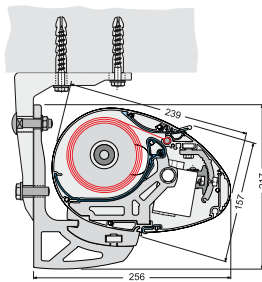

Specifikationer:

Kassette:	Ekstruderet aluminium, 217 x 260 mm (H x B).
Forbom:	Ekstruderet aluminium.
Arme:	Ekstruderet aluminium, armløst med coatede wirer.
Profilfarve:	Standard hvid eller eloxeret. RAL specialfarve kan udføres.
Dug:	100% acryl. Farve i henhold til kollektion.
Betjening:	Kontakt, fjernbetjening eller drejestang.

Dimensioner:

Bredde:	Op til 650 cm med 2 arme. Op til 700 cm med 3 arme.
Udfald:	150/200/250/300/350 cm.

Vægmontage

Loftmontage

Spærmontage