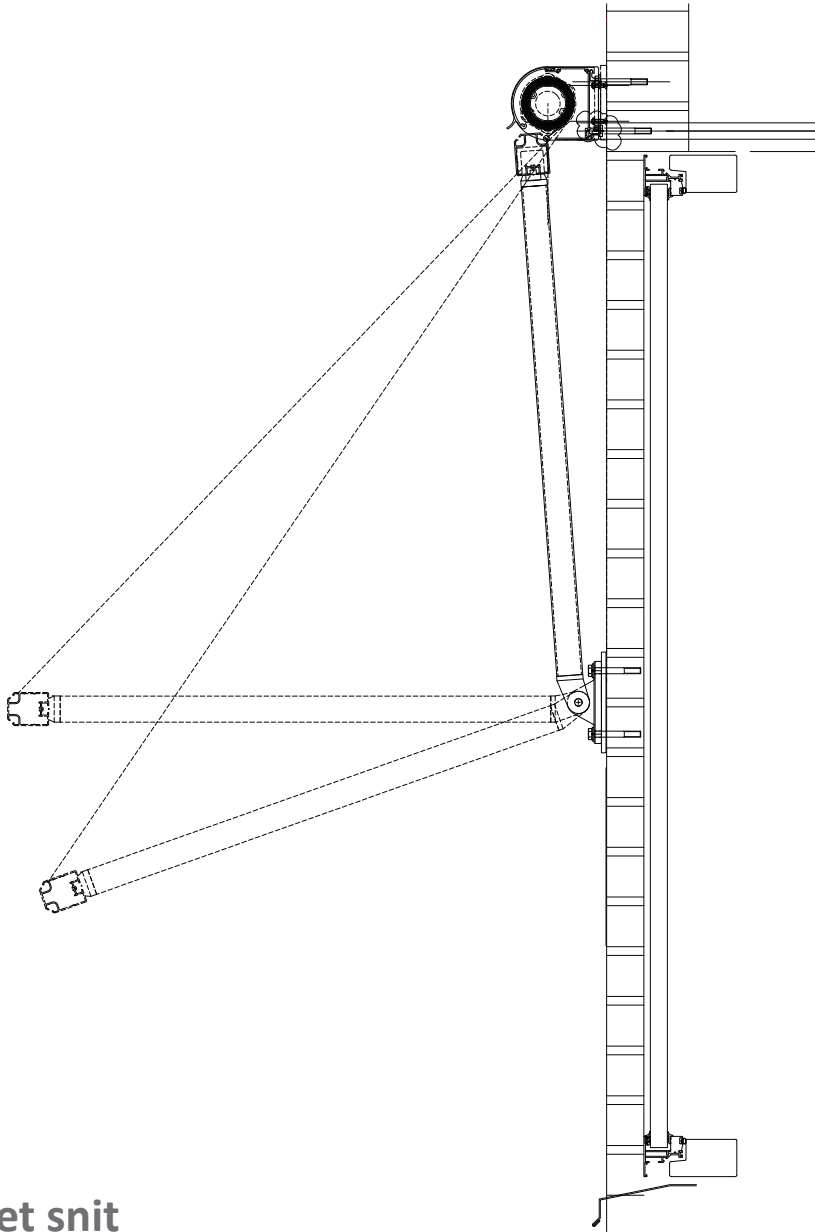

BK Medical

2C Kombi-line markiser

Byggeri: Solafskærmning i klassisk industrielt byggeri, med kraftige vindforhold.

Løsning: Ca. 100 stk. el-betjente 2C Kombi-line-markiser med ekstra kraftige svingarme, der giver øget vindstabilitet. Markisernes aluminiumsdele er pulverlakerede i samme farve som vinduet. Løsningen er udstyret med sol- og vindsensor samt tidsur til automatisk styring af markiserne. Dette betyder, at alle markiser kører synkront, hvilket sikrer et ensartet udtryk på facaden.

Adresse: Mileparken 34, 2730 Herlev

Arkitekt: Hvidt & Mølgaard Arkitektfirma A/S

Bygherre: BK Medical

Blendex-sagsnummer: 6253

Færdiggørelse: 2008

Lodret snit

Vandret snit