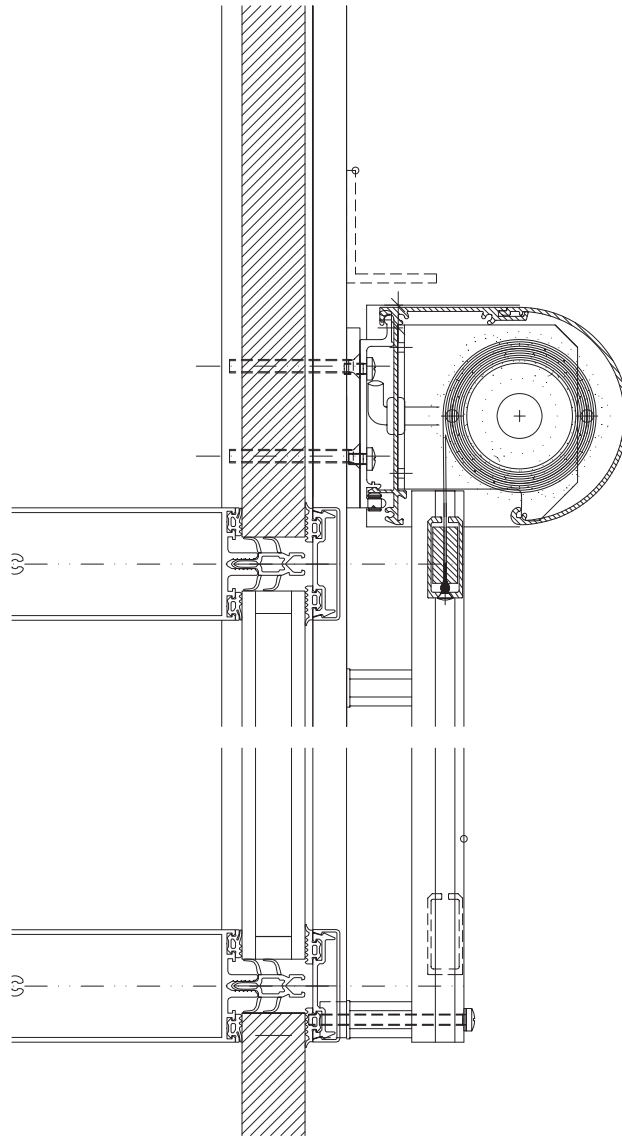

Løsning: Ca. 400 stk. el-betjente 3D Kombiscreens monteret som gennemgående bånd.

Adresse: Rådmandsgade/Sigurdsgade/Titangade, 2200 København N

Bygherre: CVU Øresund (Metropol)

Arkitekt: KHR AS Arkitekter

Entreprenør: Hoffmann

Rådgiver: Niras A/S

Blendex-sagsnummer: 6133

Færdiggørelse: 2009

Lodret snit

Vandret snit